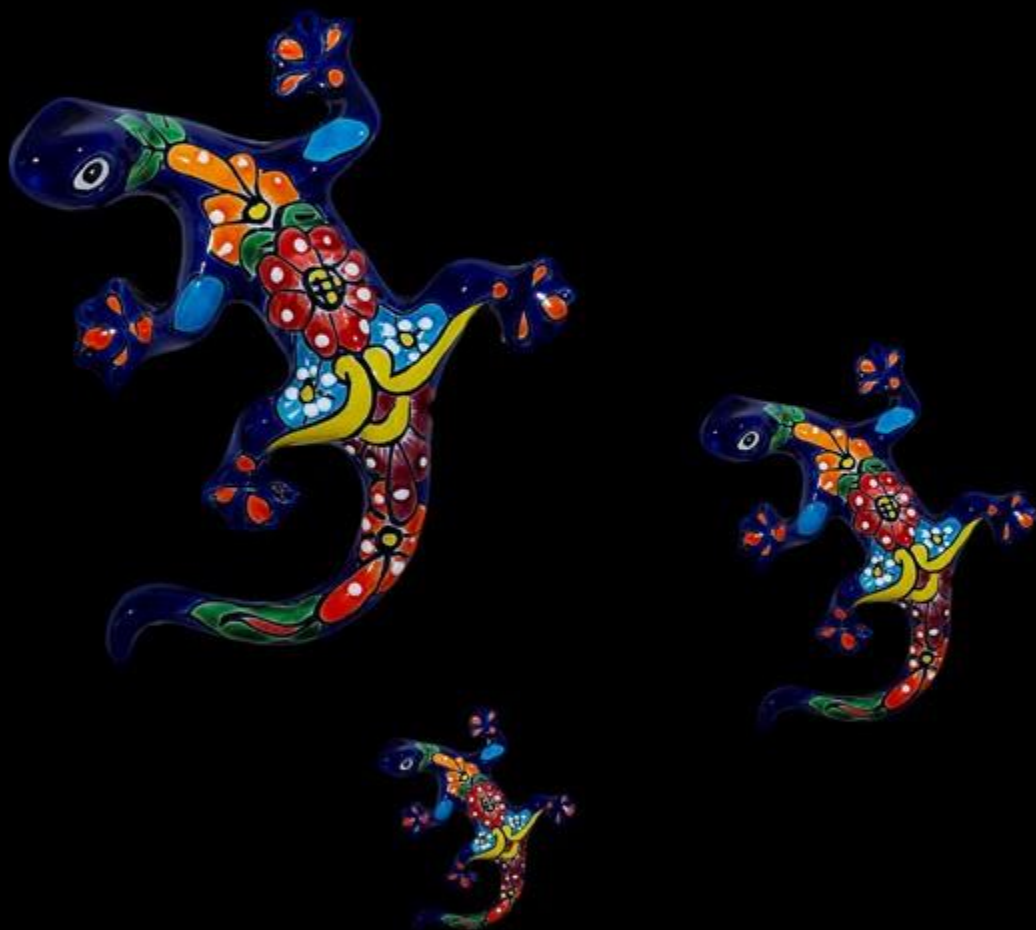

(various models)

Big: 30.0 x 26.0 cm
Medium: 27.5 x 19.0 cm
Small: 15.0 x 12.0 cm
Technique: Talavera

+52 1 55 1816 8995

+52 55 5886 0549

ventas@amantollimexico.com

www.amantollimexico.com

AMANTOLLI
MÉXICO

Artesanía y Cultura

Wall Salamanders Set

(various models)

Big: 35.0 x 39.0 cm

Medium: 20.0 x 20.0 cm

Small: 22.0 x 26.0 cm

Technique: Talavera

+52 1 55 1816 8995

+52 55 5886 0549